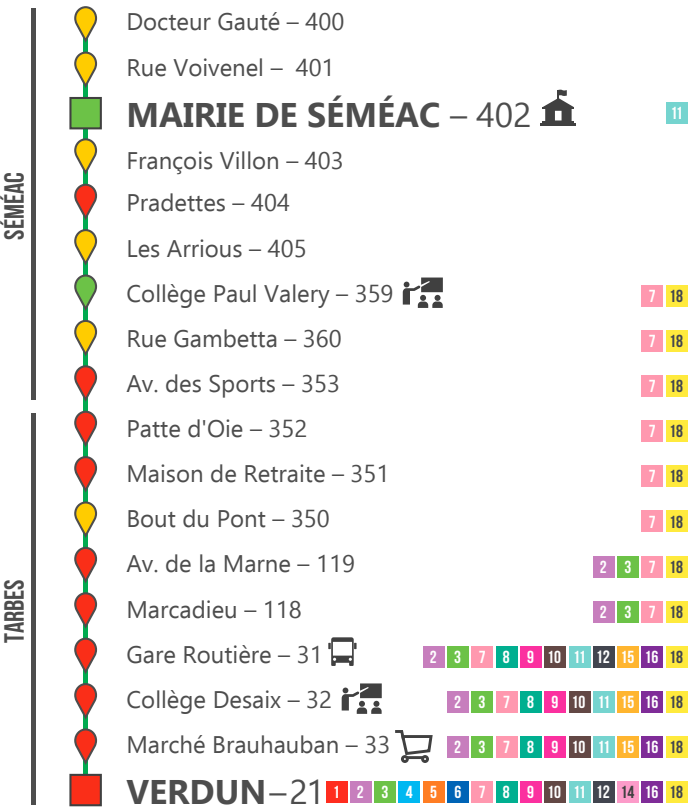

17 → VERDUN

TOUS LES JOURS SAUF DIMANCHE ET JOURS FÉRIÉS

									1	1	2		
Docteur Gauté – 400	7:07		8:21	9:34	10:41	11:52	13:12	14:29	15:39	16:51	16:58	17:44	18:32
Rue Voivenel – 401	7:08		8:22	9:35	10:42	11:53	13:13	14:30	15:40	16:52	16:59	17:45	18:33
MAIRIE DE SÉMÉAC – 402	7:10	7:52	8:23	9:36	10:43	11:54	13:15	14:31	15:41	16:53	17:00	17:46	18:34
François Villon – 403	7:11	7:52	8:24	9:37	10:44	11:55	13:16	14:32	15:42	16:54	17:01	17:47	18:35
Pradettes – 404	7:12	7:53	8:26	9:39	10:46	11:57	13:17	14:35	15:45	17:00	17:02	18:00	18:38
Les Arrious – 405	7:13	7:53	8:26	9:39	10:46	11:57	13:18	14:36	15:46	17:01	17:03	18:01	18:39
Collège Paul Valery – 359	7:14	7:54	8:27	9:40	10:47	11:58	13:18	14:36	15:46	17:01	17:04	18:01	18:39
Rue Gambetta – 360	7:14	7:54	8:27	9:40	10:47	11:58	13:19	14:37	15:47	17:02	17:05	18:02	18:40
Av. des Sports – 353	7:15	7:55	8:28	9:41	10:48	11:59	13:19	14:37	15:47	17:03	17:06	18:02	18:40
Patte d'Oie – 352	7:15	7:55	8:28	9:42	10:49	12:00	13:20	14:38	15:48	17:04	17:07	18:03	18:41
Maison de Retraite – 351	7:16	7:56	8:29	9:43	10:50	12:01	13:20	14:38	15:48	17:05	17:08	18:03	18:41
Bout du Pont – 350	7:17	7:57	8:30	9:44	10:51	12:02	13:21	14:39	15:49	17:06	17:09	18:04	18:42
3 Av. de la Marne – 119	7:18	7:58	8:31	9:45	10:52	12:03	13:21	14:39	15:50	17:07	17:10	18:05	18:43
3 Marcadieu – 118	7:19	7:59	8:32	9:46	10:53	12:04	13:22	14:40	15:51	17:08	17:11	18:06	18:44
Gare Routière – 31	7:21	8:00	8:33	9:47	10:54	12:05	13:23	14:41	15:52	17:09	17:12	18:07	18:45
Collège Desaix – 32	7:22	8:01	8:34	9:48	10:55	12:06	13:24	14:42	15:53	17:10	17:13	18:08	18:46
Marché Brauhauban – 33	7:23	8:02	8:35	9:49	10:56	12:07	13:25	14:43	15:54	17:11	17:14	18:09	18:47
VERDUN – 21	7:30	8:08	8:40	9:54	11:02	12:13	13:36	14:50	16:00	17:18	17:20	18:15	18:52

2

Circule le lundi, le mardi, le jeudi et le vendredi en période scolaire

3

Le jeudi toute la journée la ligne 17 ne dessert pas les arrêts **Marcadieu** et **Avenue de la Marne** en raison du marché.