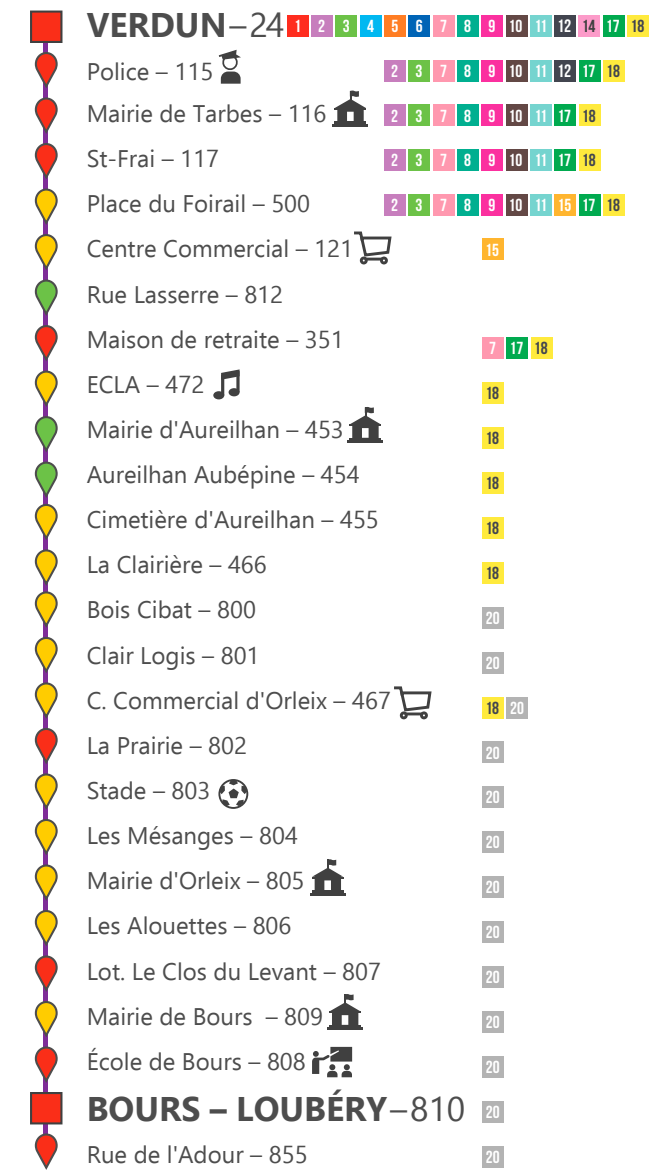

# 16 → BOURS - LOUBÉRY

TOUS LES JOURS SAUF DIMANCHE ET JOURS FÉRIÉS

VERDUN – 24	8:35	12:20	16:20	17:40
Police – 115	8:37	12:22	16:22	17:42
Mairie de Tarbes – 116	8:38	12:23	16:23	17:43
St-Frai – 117	8:40	12:25	16:25	17:45
Place du Foirail – 500	8:42	12:27	16:27	17:47
Centre Commercial – 121	8:44	12:29	16:29	17:49
Rue Lasserre – 812	8:46	12:31	16:31	17:51
Maison de retraite – 351	8:48	12:33	16:33	17:53
ECLA – 472	8:49	12:34	16:34	17:54
Mairie d'Aureilhan – 453	8:51	12:36	16:36	17:56
Aureilhan Aubépine – 454	8:52	12:37	16:37	17:57
Cimetière d'Aureilhan – 455	8:53	12:38	16:38	17:58
La Clairière – 466	8:54	12:39	16:39	17:59
Bois Cibat – 800	8:56	12:41	16:41	18:01
Clair Logis – 801	8:57	12:42	16:42	18:02
C. Commercial d'Orleix – 467	8:59	12:44	16:44	18:04
La Prairie – 802	9:00	12:45	16:45	18:05
Stade – 803	9:02	12:47	16:47	18:07
Les Mésanges – 804	9:04	12:49	16:49	18:09
Mairie d'Orleix – 805	9:05	12:50	16:50	18:10
Les Alouettes – 806	9:06	12:51	16:51	18:11
Lot. Le Clos du Levant – 807	9:08	12:53	16:53	18:13
Mairie de Bours – 809	9:10	12:55	16:55	18:15
École de Bours – 808	9:11	12:56	16:56	18:16
<b>BOURS – LOUBÉRY – 810</b>	9:12	12:57	16:57	18:17
Rue de l'Adour – 855	9:12	12:57	16:57	18:17

## 📍 TRANSPORT À LA DEMANDE

Le réseau Alezan vous propose un service de transport à la demande du lundi au samedi toute l'année dans les communes d'Angos, Barbazan-Debat, Chis, Ibos, Pietat, Salles-Adour et Sarrouilles. → **PENSEZ AU TRI !**

Pour réserver un seul numéro : **N°Vert 0 800 800 394**

Réservez de 7 jours jusqu'à la veille 18h00 pour un transport du mardi au samedi. Jusqu'à vendredi 18h00 pour un transport le lundi.