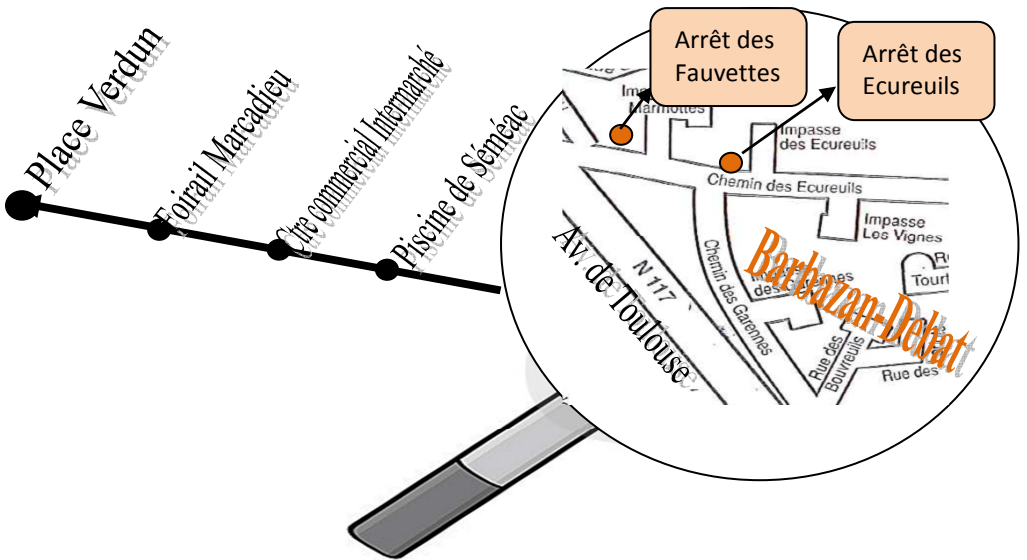

T.A.D (transports à la demande)

Avenue de Toulouse (Barbazan-Debat)- Tarbes

2 Aller-Retour par jour du lundi au vendredi

Horaires Barbazan-Tarbes	
Matin	09:00
Après-midi	14:00

Horaires Tarbes - Barbazan	
Matin	11:30
Après-midi	16:30