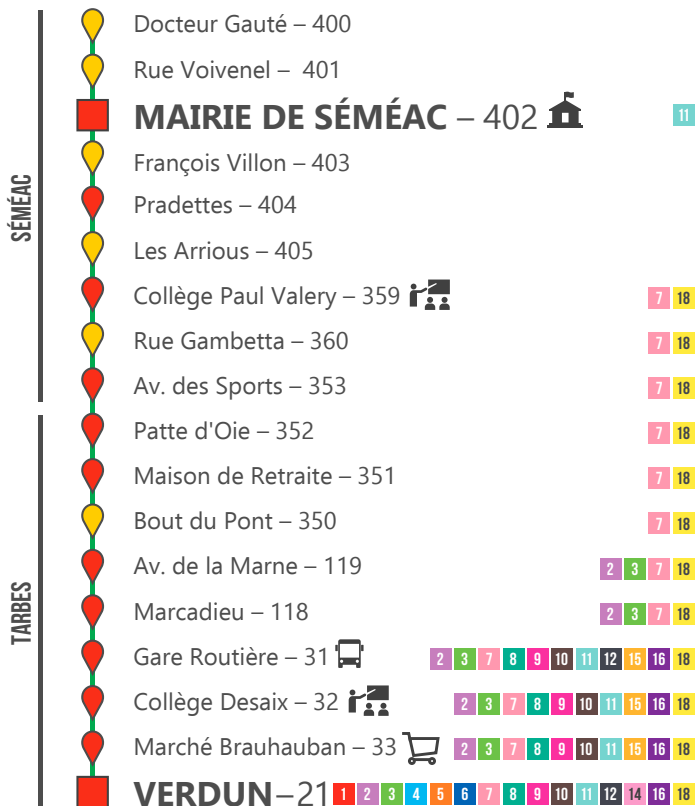

17 → VERDUN

TOUS LES JOURS SAUF DIMANCHE ET JOURS FÉRIÉS

									1	1	2			
Docteur Gauté – 400	7:07		8:21	9:34	10:41	11:52	13:12	14:29	15:39	16:51	16:58	17:44	18:32	
Rue Voivenel – 401	7:08		8:22	9:35	10:42	11:53	13:13	14:30	15:40	16:52	16:59	17:45	18:33	
MAIRIE DE SÉMÉAC – 402	7:10	7:52	8:23	9:36	10:43	11:54	13:15	14:31	15:41	16:53	17:00	17:46	18:34	
François Villon – 403	7:11	7:52	8:24	9:37	10:44	11:55	13:16	14:32	15:42	16:54	17:01	17:47	18:35	
Pradettes – 404	7:12	7:53	8:26	9:39	10:46	11:57	13:17	14:35	15:45	17:00	17:02	18:00	18:38	
Les Arrious – 405	7:13	7:53	8:26	9:39	10:46	11:57	13:18	14:36	15:46	17:01	17:03	18:01	18:39	
Collège Paul Valery – 359	7:14	7:54	8:27	9:40	10:47	11:58	13:18	14:36	15:46	17:01	17:04	18:01	18:39	
Rue Gambetta – 360	7:14	7:54	8:27	9:40	10:47	11:58	13:19	14:37	15:47	17:02	17:05	18:02	18:40	
Av. des Sports – 353	7:15	7:55	8:28	9:41	10:48	11:59	13:19	14:37	15:47	17:03	17:06	18:02	18:40	
Patte d'Oie – 352	7:15	7:55	8:28	9:42	10:49	12:00	13:20	14:38	15:48	17:04	17:07	18:03	18:41	
Maison de Retraite – 351	7:16	7:56	8:29	9:43	10:50	12:01	13:20	14:38	15:48	17:05	17:08	18:03	18:41	
Bout du Pont – 350	7:17	7:57	8:30	9:44	10:51	12:02	13:21	14:39	15:49	17:06	17:09	18:04	18:42	
3 Av. de la Marne – 119	7:18	7:58	8:31	9:45	10:52	12:03	13:21	14:39	15:50	17:07	17:10	18:05	18:43	
3 Marcadieu – 118	7:19	7:59	8:32	9:46	10:53	12:04	13:22	14:40	15:51	17:08	17:11	18:06	18:44	
Gare Routière – 31	7:21	8:00	8:33	9:47	10:54	12:05	13:23	14:41	15:52	17:09	17:12	18:07	18:45	
Collège Desaix – 32	7:22	8:01	8:34	9:48	10:55	12:06	13:24	14:42	15:53	17:10	17:13	18:08	18:46	
Marché Brauhauban – 33	7:23	8:02	8:35	9:49	10:56	12:07	13:25	14:43	15:54	17:11	17:14	18:09	18:47	
VERDUN – 21	7:30	8:08	8:40	9:54	11:02	12:13	13:36	14:50	16:00	17:18	17:20	18:15	18:52	