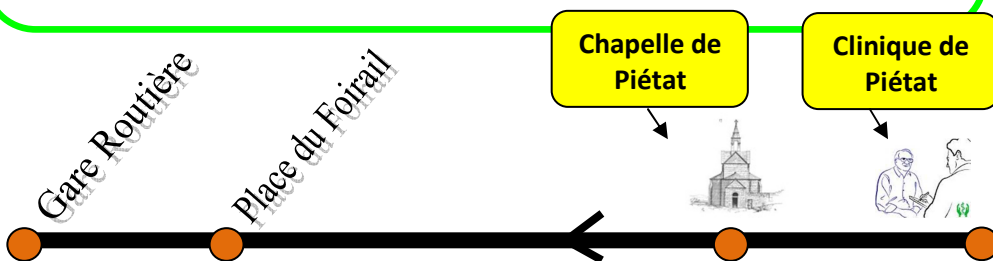

## T.A.D.

(Transports à la Demande)

# Piétat - Tarbes

Le quartier de Piétat est desservi par un Transport à la Demande. Pour cela, il faut réserver la veille avant 18h00 au :

**N° Vert (appel gratuit) 0 800 800 394**

Les personnes sont prises en charge devant les arrêts « Clinique de Piétat » et « Chapelle de Piétat » et sont déposées soit à place Marcadieu ou à la place de Verdun.