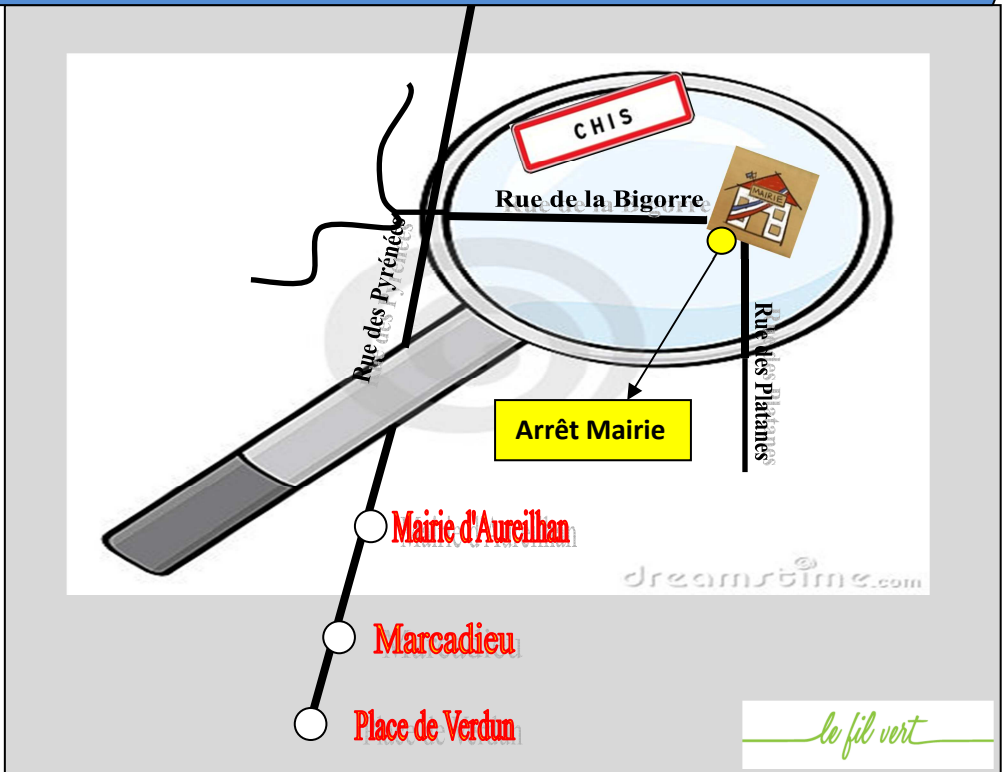

Réseau de transports du Grand Tarbes

T.A.D (transports à la demande)

Chis-Aureilhan-Tarbes

Prix : 1€ l'aller et 1€ le retour

2 Aller-Retour par jour du lundi au vendredi !

ne pas jeter sur la voie publique

Horaires Chis-Aureilhan-Tarbes	
Matin	09:00
Après-midi	14:00

Horaires Tarbes-Aureilhan-Chis	
Matin	11:30
Après-midi	16:30

Pour toute réservation ou renseignements : **N° Vert 0 800 800 394**