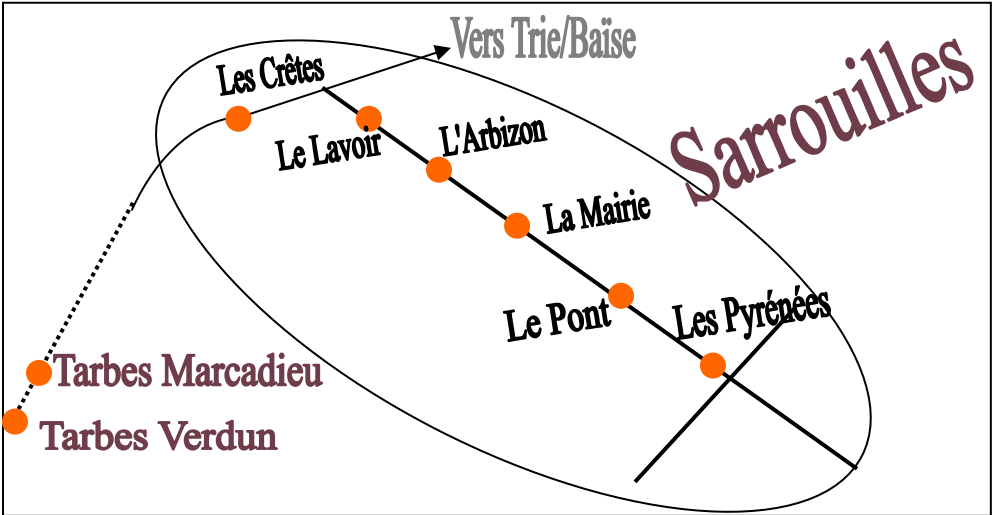

T.A.D (transports à la demande)

Sarrouilles – Tarbes

Du lundi au vendredi

Horaires Sarrouilles - Tarbes

| | |
|-------|-------|
| Matin | 09:40 |
| | 11:55 |

| | |
|------------|-------|
| Après-midi | 14:00 |
| | 16:30 |

Horaires Tarbes - Sarrouilles

| | |
|-------|-------|
| Matin | 09:25 |
| | 11:40 |

| | |
|------------|-------|
| Après-midi | 13:45 |
| | 16:15 |