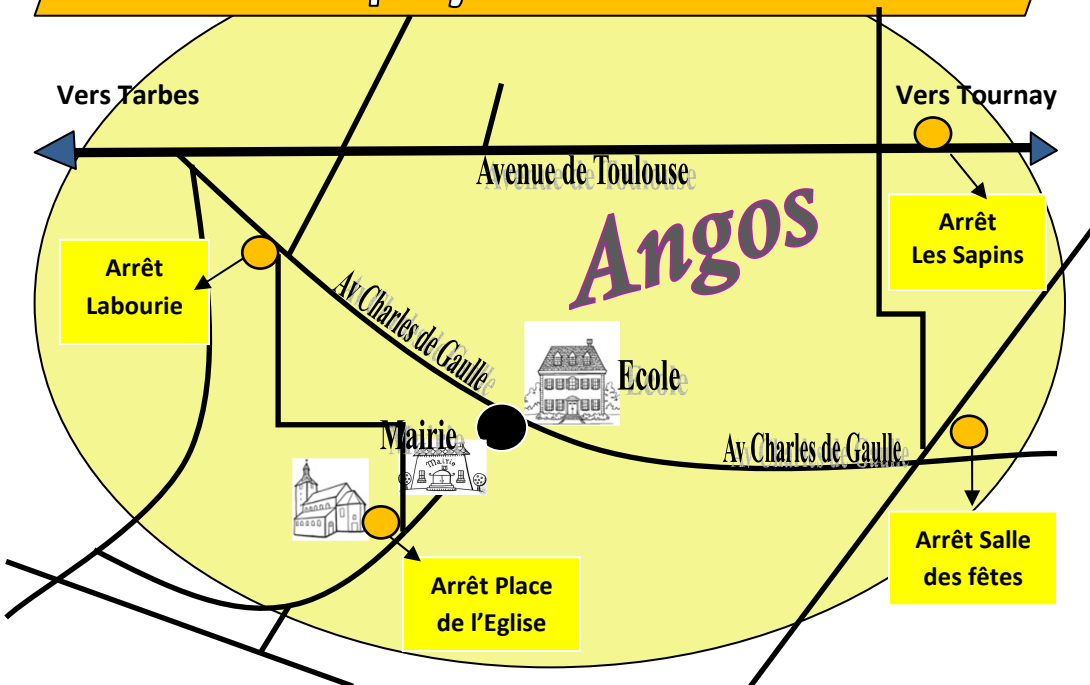

T.A.D (transports à la demande)

# Angos –Tarbes centre-ville

**2 Aller-Retour par jour du lundi au vendredi**